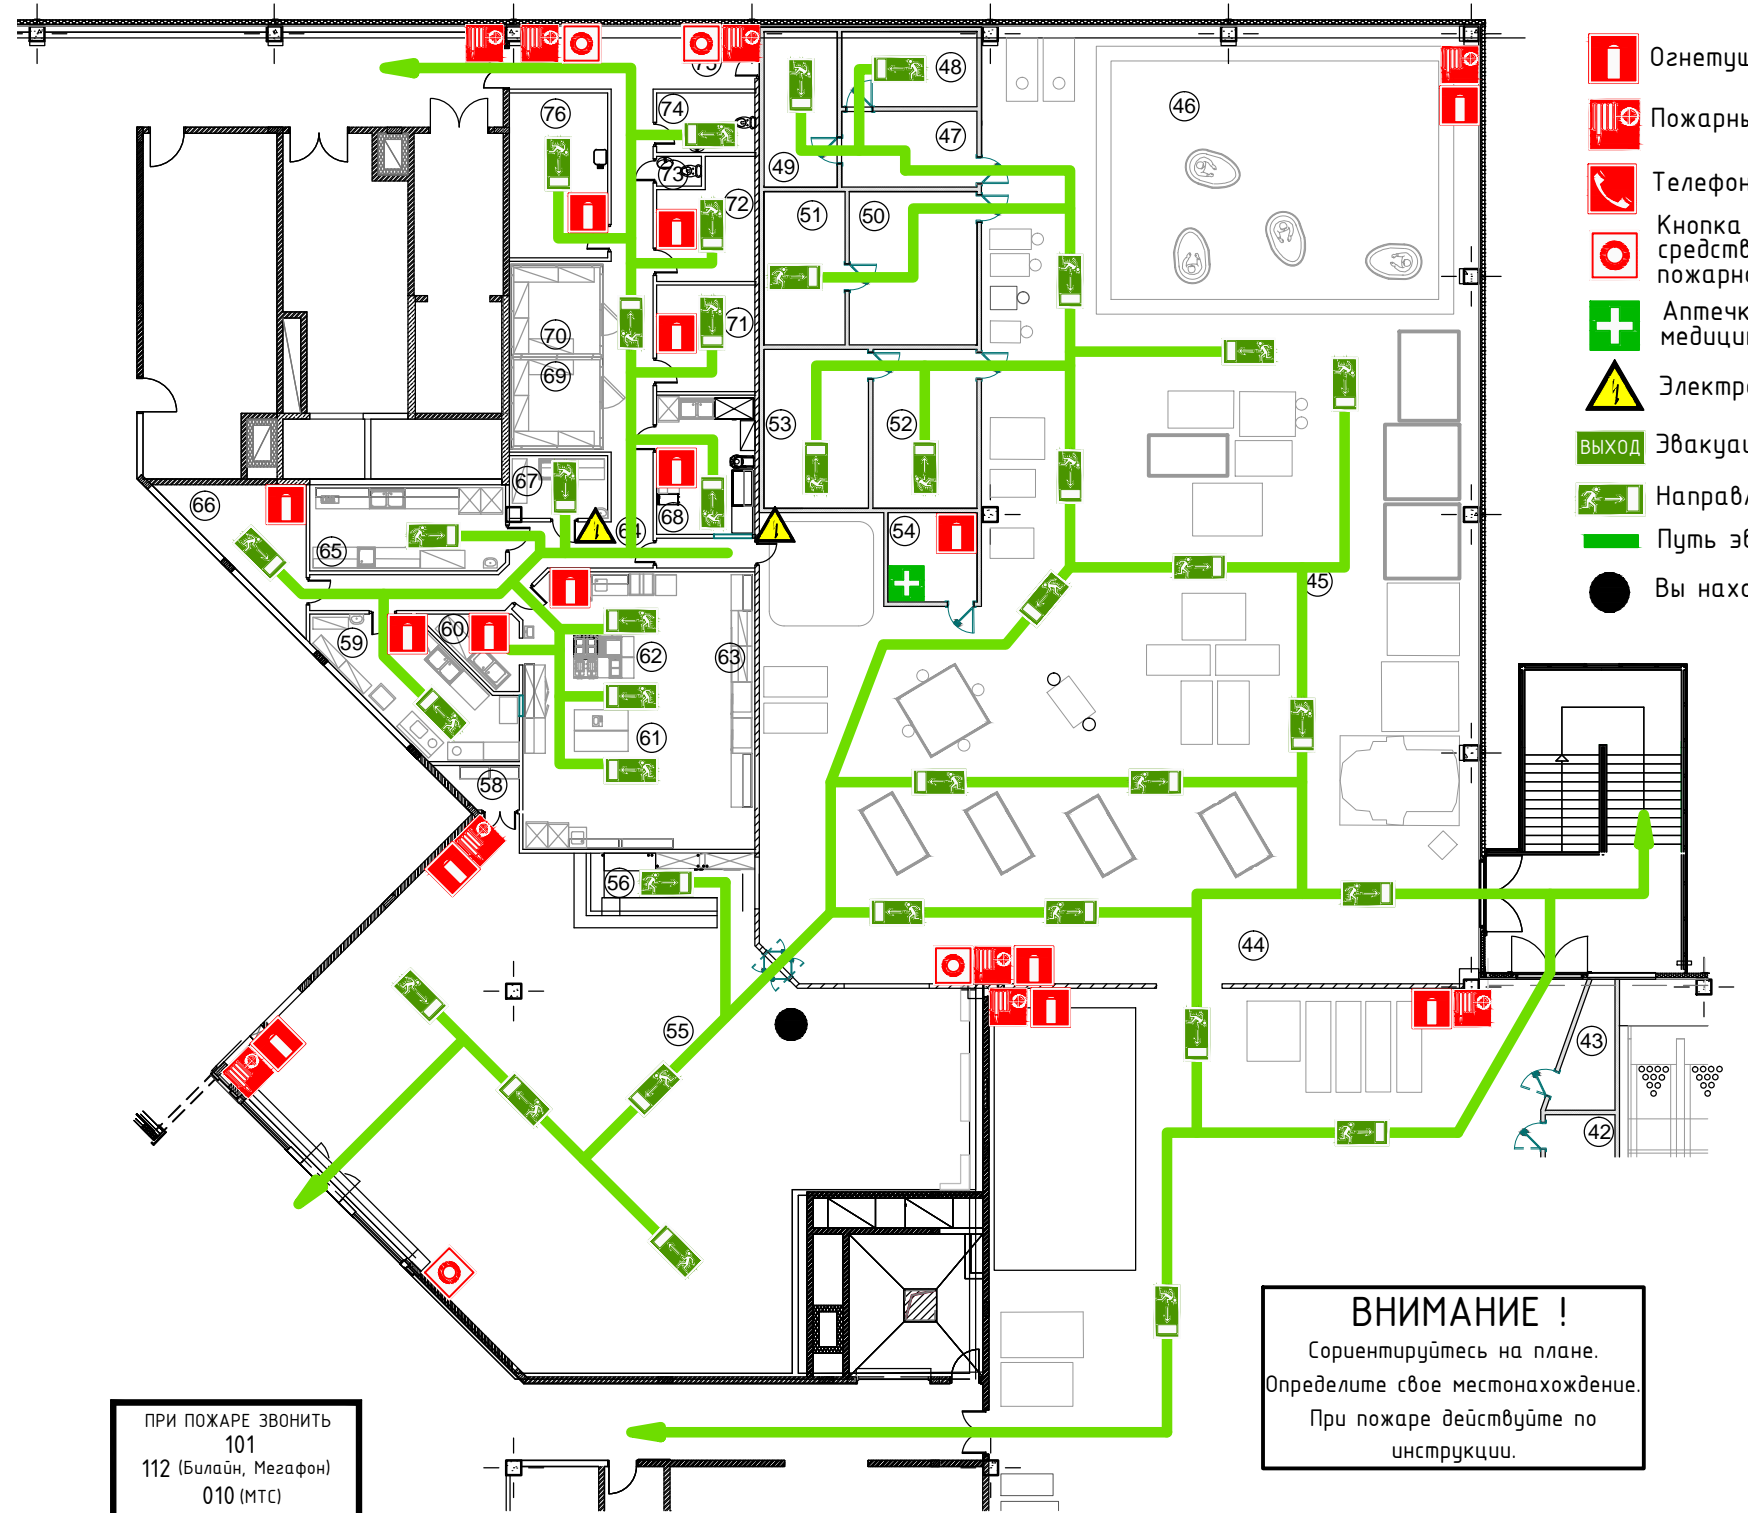

Номер помещения, м	Экспликация помещений	Номер помещения, м	Экспликация помещений
1	2	1	2
43	Склад игрушек (Toys Storage)	60	Моечная кухонной посуды
44	Эвакуационный проход	61	Кухня (горячий цех)
45	Игровая	62	Кухня (горячий цех)
46	Атракцион "Автодром"	63	Коридор
47	КВЕСТ 1 "комната 1"	64	Технологический коридор
48	КВЕСТ 1 "комната 2"	65	Кондитерский цех
49	КВЕСТ 1 "комната 3"	66	Кладовая
50	КВЕСТ 2 "комната 1"	67	Овощной цех
51	КВЕСТ 2 "комната 2"	68	Мясо - рыбный цех
52	КВЕСТ 3 "комната 1"	69	Морозильная камера
53	КВЕСТ 3 "комната 2"	70	Холодильная камера
54	Комната администратора	71	Раздевалка муж.(locker room)
55	Ресторан	72	Раздевалка жен.(locker room)
56	Бар	73	Санузел (WC)
57	Доготовочный цех	74	Комната уборщицы
58	Комната приема гр.посуды	75	Загрузочная
59	Моечная столовой посуды	76	Кладовая

УСЛОВНЫЕ ОБОЗНАЧЕНИЯ

- Огнетушитель
- Пожарный кран
- Телефон
- Кнопка включения средств и системы пожарной автоматики
- Аптечка первой медицинской помощи
- Электрошок
- ВЫХОД Эвакуационный выход
- Направление движения
- Путь эвакуации
- Вы находитесь здесь!